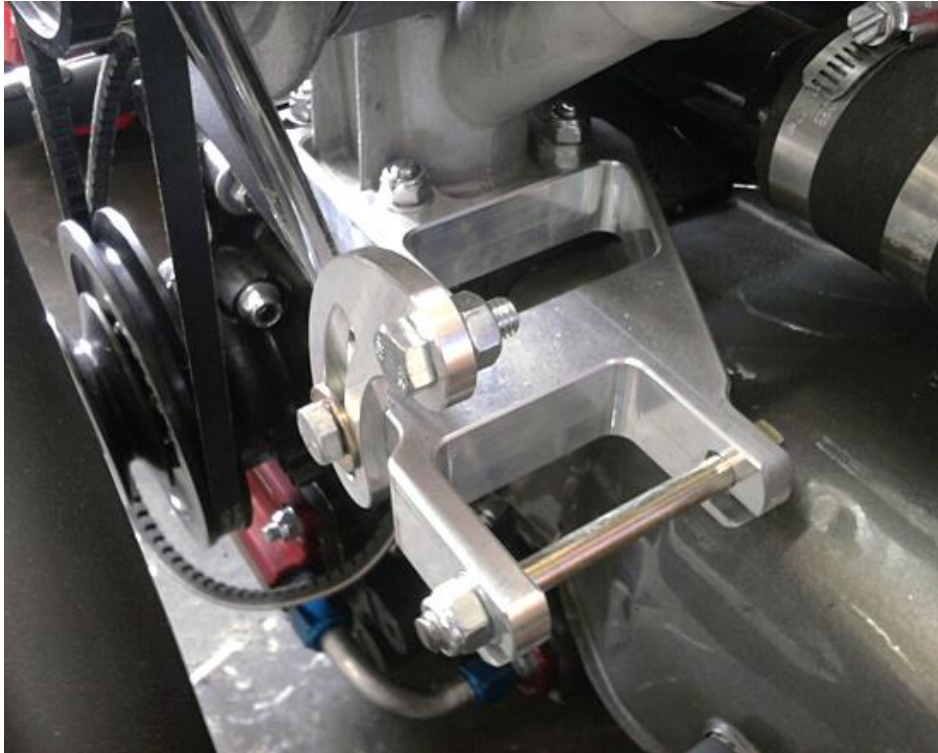

905-A Aluminum Type-1 VW Bracket

OLD STYLE..